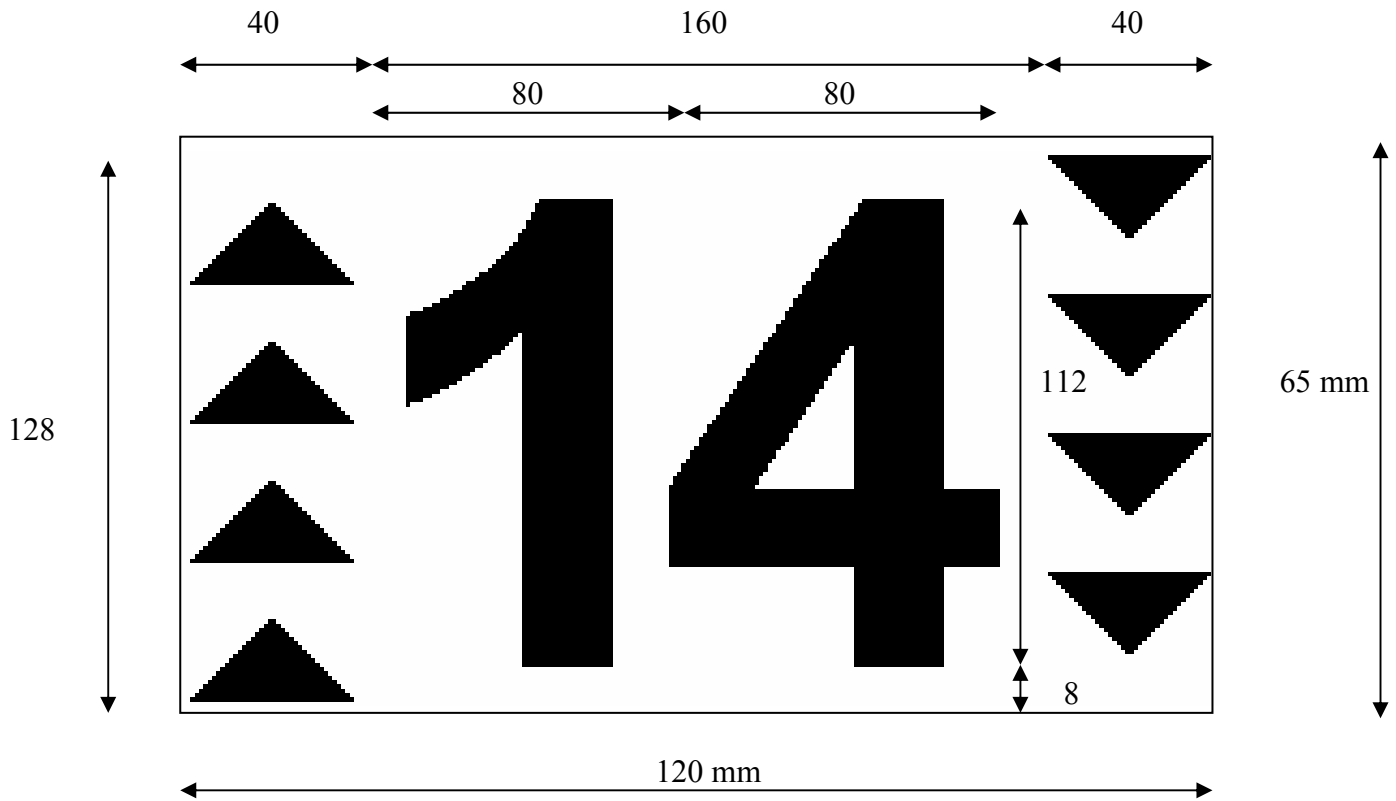

Display 240X128 Caratteri GRANDI
cod. TLF 1403S2

**ALLARME
IN CORSO**

**FUORI
SERVIZIO**

ATTENZIONE

L'ASCENSORE RITORNA
AL PIANO IN EMERGENZA

**ASCENSORE
SOVRACCARICO**

Coordinate di inizio mappe (posizione del primo pixel in alto a sx):

Freccia in su: 0,0	Mappa 40X128
Prima cifra numero piani: 40,8	Mappa 80X112
Seconda cifra numero piani: 120,8	Mappa 80X112
Freccia in giù: 200,0	Mappa 40X128
Allarme in corso:24,24	Mappa 200X80
Fuori servizio:32,22	Mappa 184X78
Sovraccarico:24,40	Mappa 200X50
Ascensore ritorna al piano: 60,16	Mappa 120X13
24,54	Mappa 200X12
24,92	Mappa 200X12