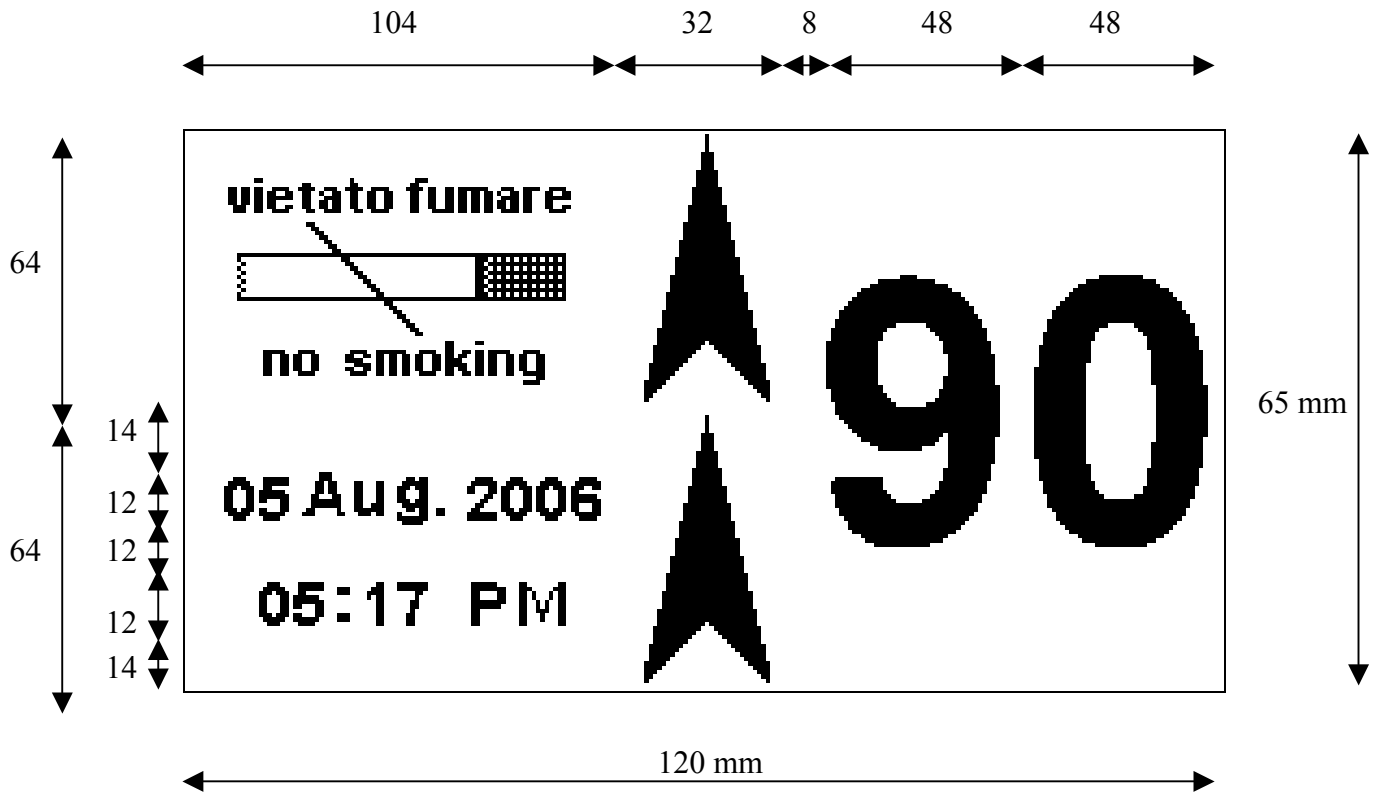

Display 240X128
cod. TLF 1403S1

STANDARD

PERSONALIZZATO VERSIONE 1

Cod. personalizzazione 1: TLP140311 (da ordinare solo la prima volta)

Cod. installazione personalizzazione: TLP 140000

PERSONALIZZATO VERSIONE 2

Coordinate di inizio mappe (posizione del primo pixel in alto a sx):

Vietato Fumare: 0,0

Caratteri data: x = 8,16,24,64,72,80,88 y = 78 per tutti

Caratteri ora: x = 16,24,32,40,48, 64 y = 102 per tutti

Frecce: 104,0