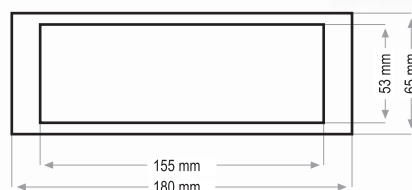

GRAFO

GRAFO sono display grafici LCD retroilluminati estremamente flessibili progettati per trovare specifico impiego negli ascensori.

I display **GRAFO** rendono visibile il numero del piano, le frecce di direzione, la data e l'ora e immagini e informazioni, standard e personalizzabili, quali: sovraccarico, fuori servizio, vietato fumare, la portata, il logo del costruttore.

I display **GRAFO** abbinati ad Ara **LIFT** generano immagini e informazioni statiche e animate in sintonia con gli annunci vocali.

GRAFO può essere connesso direttamente a quadri di manovra con porta di comunicazione RS 485

I display GRAFO sono disponibili in tre dimensioni:

- Display quadrato LCD retroilluminato a led da 72 x 72 mm, 128 x 128 pixel
- Display rettangolare LCD retroilluminato da 36 x 140 mm, 64 x 240 pixel
- Display rettangolare LCD retroilluminato da 72 x 140 mm, 128 x 240 pixel

CARATTERISTICHE TECNICHE:

Alimentazione: 12 - 24 Vcc
Assorbimento max: 350 mA
Linea seriale: RS 485

PRODOTTI PER LA SICUREZZA E L'IMMAGINE DELL'ASCENSORE

Le immagini dei prodotti sono puramente indicative; le caratteristiche tecniche possono subire variazioni senza preavviso per modifiche e/o migliorie

TELEDIF ITALIA s.r.l. - Strada della Pronda, 66/8 bis - 10142 Torino - Italia
Tel. +39.011.70.70.707 (r.a.) - Fax +39.011.70.70.233 - www.telelift.it