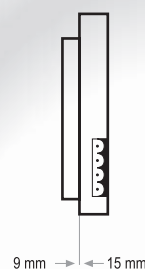

GRAFO

GRAFO sono display grafici LCD retroilluminati estremamente flessibili progettati per trovare specifico impiego negli ascensori.

I display **GRAFO** rendono visibile il numero del piano, le frecce di direzione, la data e l'ora e immagini e informazioni, standard e personalizzabili, quali: sovraccarico, fuori servizio, vietato fumare, la portata, il logo del costruttore.

I display **GRAFO** abbinati ad Ara **LIFT** generano immagini e informazioni statiche e animate in sintonia con gli annunci vocali.

GRAFO può essere connesso direttamente a quadri di manovra con porta di comunicazione RS 485

I display GRAFO sono disponibili in tre dimensioni:

- Display quadrato LCD retroilluminato a led da 72 x 72 mm, 128 x 128 pixel
- Display rettangolare LCD retroilluminato da 36 x 140 mm, 64 x 240 pixel
- Display rettangolare LCD retroilluminato da 72 x 140 mm, 128 x 240 pixel

CARATTERISTICHE TECNICHE:

Alimentazione: 12 - 24 Vcc
Assorbimento max: 350 mA
Linea seriale: RS 485

PRODOTTI PER LA SICUREZZA E L'IMMAGINE DELL'ASCENSORE

Le immagini dei prodotti sono puramente indicative; le caratteristiche tecniche possono subire variazioni senza preavviso per modifiche e/o migliorie

TELEDIF ITALIA s.r.l. - Strada della Pronda, 66/8 bis - 10142 Torino - Italia
Tel. +39.011.70.70.707 (r.a.) - Fax +39.011.70.70.233 - www.telelift.it