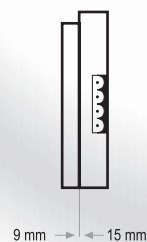

## GRAFO

**GRAFO** sono display grafici LCD retroilluminati estremamente flessibili progettati per trovare specifico impiego negli ascensori.

I display **GRAFO** rendono visibile il numero del piano, le frecce di direzione, la data e l'ora e immagini e informazioni, standard e personalizzabili, quali: sovraccarico, fuori servizio, vietato fumare, la portata, il logo del costruttore.

I display **GRAFO** abbinati ad Ara **LIFT** generano immagini e informazioni statiche e animate in sintonia con gli annunci vocali.

**GRAFO** può essere connesso direttamente a quadri di manovra con porta di comunicazione RS 485

**I display GRAFO sono disponibili in tre dimensioni:**

- Display quadrato LCD retroilluminato a led da 72 x 72 mm, 128 x 128 pixel
- Display rettangolare LCD retroilluminato da 36 x 140 mm, 64 x 240 pixel
- Display rettangolare LCD retroilluminato da 72 x 140 mm, 128 x 240 pixel

### CARATTERISTICHE TECNICHE:

Alimentazione: 12 - 24 Vcc  
Assorbimento max: 350 mA  
Linea seriale: RS 485

PRODOTTI PER LA SICUREZZA E L'IMMAGINE DELL'ASCENSORE

Le immagini dei prodotti sono puramente indicative; le caratteristiche tecniche possono subire variazioni senza preavviso per modifiche e/o migliorie