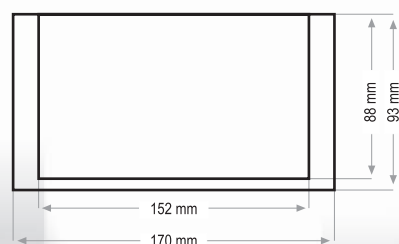

GRAFO

GRAFO sono display grafici LCD retroilluminati estremamente flessibili progettati per trovare specifico impiego negli ascensori.

I display **GRAFO** rendono visibile il numero del piano, le frecce di direzione, la data e l'ora e immagini e informazioni, standard e personalizzabili, quali: sovraccarico, fuori servizio, vietato fumare, la portata, il logo del costruttore.

I display **GRAFO** abbinati ad Ara **LIFT** generano immagini e informazioni statiche e animate in sintonia con gli annunci vocali.

GRAFO può essere connesso direttamente a quadri di manovra con porta di comunicazione RS 485

I display GRAFO sono disponibili in tre dimensioni:

- Display quadrato LCD retroilluminato a led da 72 x 72 mm, 128 x 128 pixel
- Display rettangolare LCD retroilluminato da 36 x 140 mm, 64 x 240 pixel
- Display rettangolare LCD retroilluminato da 72 x 140 mm, 128 x 240 pixel

CARATTERISTICHE TECNICHE:

Alimentazione: 12 - 24 Vcc
Assorbimento max: 350 mA
Linea seriale: RS 485

PRODOTTI PER LA SICUREZZA E L'IMMAGINE DELL'ASCENSORE

Le immagini dei prodotti sono puramente indicative; le caratteristiche tecniche possono subire variazioni senza preavviso per modifiche e/o migliorie

TELEDIF ITALIA s.r.l. - Strada della Pronda, 66/8 bis - 10142 Torino - Italia
Tel. +39.011.70.70.707 (r.a.) - Fax +39.011.70.70.233 - www.telelift.it