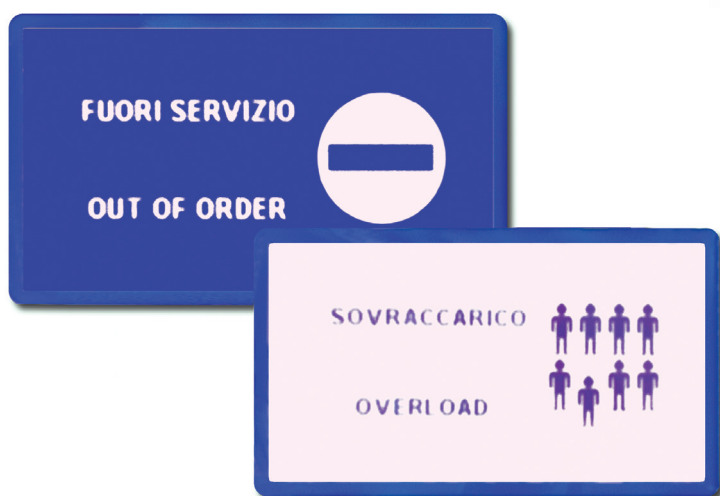

GRAFO

GRAFO sono display grafici LCD retroilluminati estremamente flessibili progettati per trovare specifico impiego negli ascensori.

I display **GRAFO** rendono visibile il numero del piano, le frecce di direzione, la data e l'ora e immagini e informazioni, standard e personalizzabili, quali: sovraccarico, fuori servizio, vietato fumare, la portata, il logo del costruttore.

I display **GRAFO** abbinati ad Ara **LIFT** generano immagini e informazioni statiche e animate in sintonia con gli annunci vocali.

GRAFO può essere connesso direttamente a quadri di manovra con porta di comunicazione RS 485

I display GRAFO sono disponibili in tre dimensioni:

- Display quadrato LCD retroilluminato a led da 72 x 72 mm, 128 x 128 pixel
- Display rettangolare LCD retroilluminato da 36 x 140 mm, 64 x 240 pixel
- Display rettangolare LCD retroilluminato da 72 x 140 mm, 128 x 240 pixel

CARATTERISTICHE TECNICHE:

Alimentazione: 12 - 24 Vcc
Assorbimento max: 350 mA
Linea seriale: RS 485

PRODOTTI PER LA SICUREZZA E L'IMMAGINE DELL'ASCENSORE

Le immagini dei prodotti sono puramente indicative; le caratteristiche tecniche possono subire variazioni senza preavviso per modifiche e/o migliorie

TELEDIF ITALIA s.r.l. - Strada della Pronda, 66/8 bis - 10142 Torino - Italia
Tel. +39.011.70.70.707 (r.a.) - Fax +39.011.70.70.233 - www.telelift.it