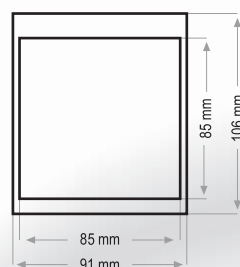

GRAFO

GRAFO sono display grafici LCD retroilluminati estremamente flessibili progettati per trovare specifico impiego negli ascensori.

I display **GRAFO** rendono visibile il numero del piano, le frecce di direzione, la data e l'ora e immagini e informazioni, standard e personalizzabili, quali: sovraccarico, fuori servizio, vietato fumare, la portata, il logo del costruttore.

I display **GRAFO** abbinati ad Ara **LIFT** generano immagini e informazioni statiche e animate in sintonia con gli annunci vocali.

GRAFO può essere connesso direttamente a quadri di manovra con porta di comunicazione RS 485

I display GRAFO sono disponibili in tre dimensioni:

- Display quadrato LCD retroilluminato a led da 72 x 72 mm, 128 x 128 pixel
- Display rettangolare LCD retroilluminato da 36 x 140 mm, 64 x 240 pixel
- Display rettangolare LCD retroilluminato da 72 x 140 mm, 128 x 240 pixel

CARATTERISTICHE TECNICHE:

Alimentazione: 12 - 24 Vcc
Assorbimento max: 350 mA
Linea seriale: RS 485

PRODOTTI PER LA SICUREZZA E L'IMMAGINE DELL'ASCENSORE

Le immagini dei prodotti sono puramente indicative; le caratteristiche tecniche possono subire variazioni senza preavviso per modifiche e/o migliorie

TELEDIF ITALIA s.r.l. - Strada della Pronda, 66/8 bis - 10142 Torino - Italia
Tel. +39.011.70.70.707 (r.a.) - Fax +39.011.70.70.233 - www.telelift.it