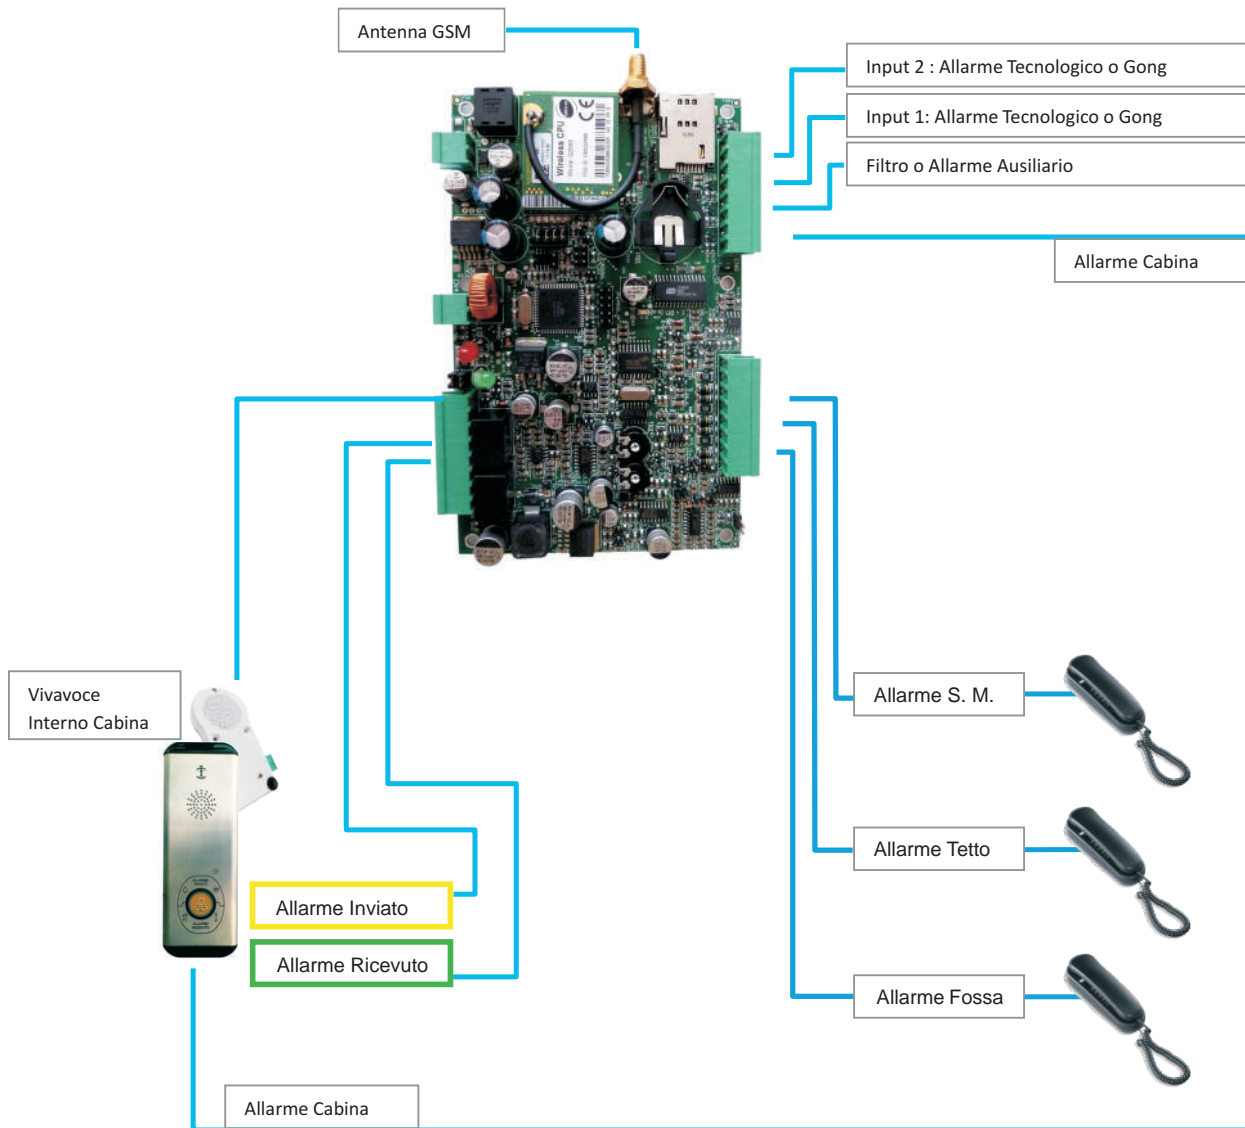

T.gsm

Teleallarme con GSM integrato

T.gsm è un teleallarme per linea GSM con modulo GSM quad band integrato. Soluzione tecnologica ed evoluta, di facile installazione e programmazione; compatibile con i protocolli dei principali call center.

CARATTERISTICHE:

- **Terminali vivavoce** standard supportati
- **3 telefoni indipendenti** per Allarme manutentori (Tetto, Fossa, Sala macchine)
- **1 Input** programmabile come Filtro o Allarme ausiliario
- **2 Input** tecnologici programmabili anche per l'erogazione di Gong in cabina
- **Messaggi vocali di sistema**, anche multilingua
- **Programmazione locale e da remoto** tramite telefono
- **Programmazione con SMS**
- **Test 72 ore** programmabile e su richiesta
- **5 numeri** per allarme cabina e manutentori
- **7 numeri** per: Fine Allarme, Chiamata TEST, Allarme Batteria, Allarme Ausiliario, Allarmi Tecnologici, Credito e SIM in scadenza
- **Inoltre allarmi** e segnalazioni in modalità Voce, CLI, SMS
- **Protocolli di comunicazione:** TELEDIF DTMF
- **2 relè** per l'allarme inviato e ricevuto o per funzioni di telecomando
- **Controllo** del livello del segnale GSM
- **Funzione interfonica** tra la cabina e i telefoni connessi
- **Test di autodiagnosi** con avvisi vocali
- **Gestione del credito**

ESEMPIO DI FUNZIONAMENTO

FUNZIONI ATTIVABILI DA TELEFONO

T.gsm

Teleallarme con GSM integrato

Applicazione

Alimentazione

Assorbimento massimo (@12 Vdc)

Assorbimento minimo (@12 Vdc)

3A @ 120 Vac / 3A @ 24 Vdc

800/900/1800/1900 MHz

155 x 180 x 30 mm

375 g

Orologio al Quarzo RTC, con aggiornamento automatico ora legale

ACCESSORI

TLF 3301
Alimentatore

TLF 2101
Vivavoce universale