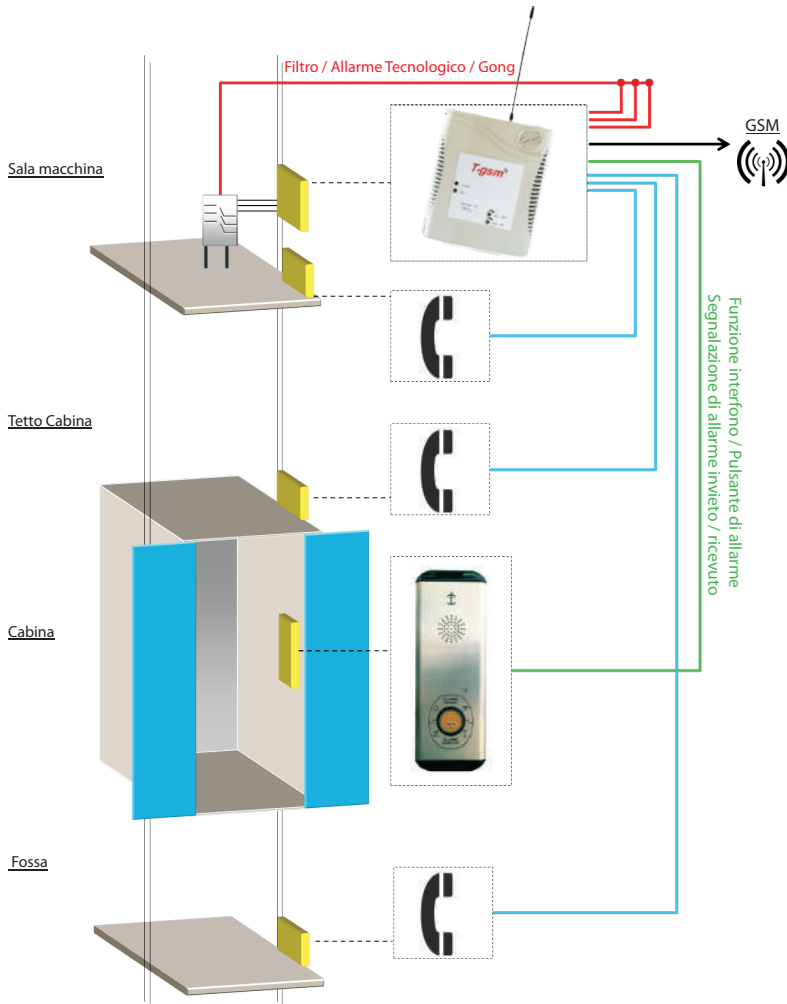

T.gsm

Teleallarme con GSM integrato

T.gsm è un teleallarme per linea GSM con modulo GSM quad band integrato. Soluzione tecnologica ed evoluta, di facile installazione e programmazione; compatibile con i protocolli dei principali call center.

CARATTERISTICHE:

- **Terminali vivavoce** standard supportati
- **3 telefoni indipendenti** per Allarme manutentori (Tetto, Fossa, Sala macchine)
- **1 Input** programmabile come Filtro o Allarme ausiliario
- **2 Input** tecnologici programmabili anche per l'erogazione di Gong in cabina
- **Messaggi vocali di sistema**, anche multilingua
- **Programmazione locale e da remoto** tramite telefono
- **Programmazione con SMS**
- **Test 72 ore** programmabile e su richiesta
- **5 numeri** per allarme cabina e manutentori
- **7 numeri** per: Fine Allarme, Chiamata TEST, Allarme Batteria, Allarme Ausiliario, Allarmi Tecnologici, Credito e SIM in scadenza
- **Inoltre allarmi** e segnalazioni in modalità Voce, CLI, SMS
- **Protocolli di comunicazione:** TELEDIF DTMF
- **2 relè** per l'allarme inviato e ricevuto o per funzioni di telecomando
- **Controllo** del livello del segnale GSM
- **Funzione interfonica** tra la cabina e i telefoni connessi
- **Test di autodiagnosi** con avvisi vocali
- **Gestione del credito**

ESEMPIO DI FUNZIONAMENTO

FUNZIONI ATTIVABILI DA TELEFONO

T.gsm

Teleallarme con GSM integrato

Applicazione

Alimentazione

Assorbimento massimo (@12 Vdc)

Assorbimento minimo (@12 Vdc)

3A @ 120 Vac / 3A @ 24 Vdc

800/900/1800/1900 MHz

155 x 180 x 30 mm

375 g

Orologio al Quarzo RTC, con aggiornamento automatico ora legale

ACCESSORI

TLF 3301
Alimentatore

TLF 2101
Vivavoce universale