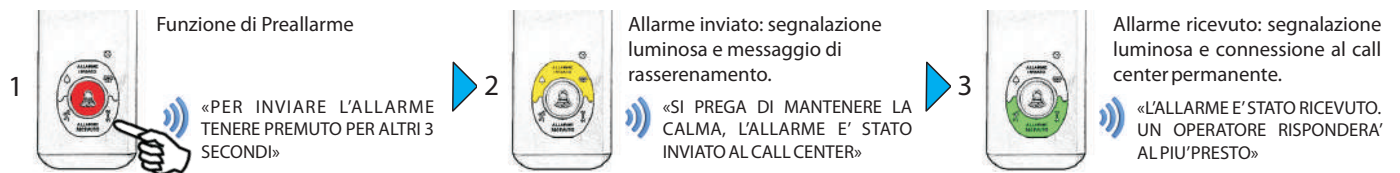

ESEMPIO DI FUNZIONAMENTO