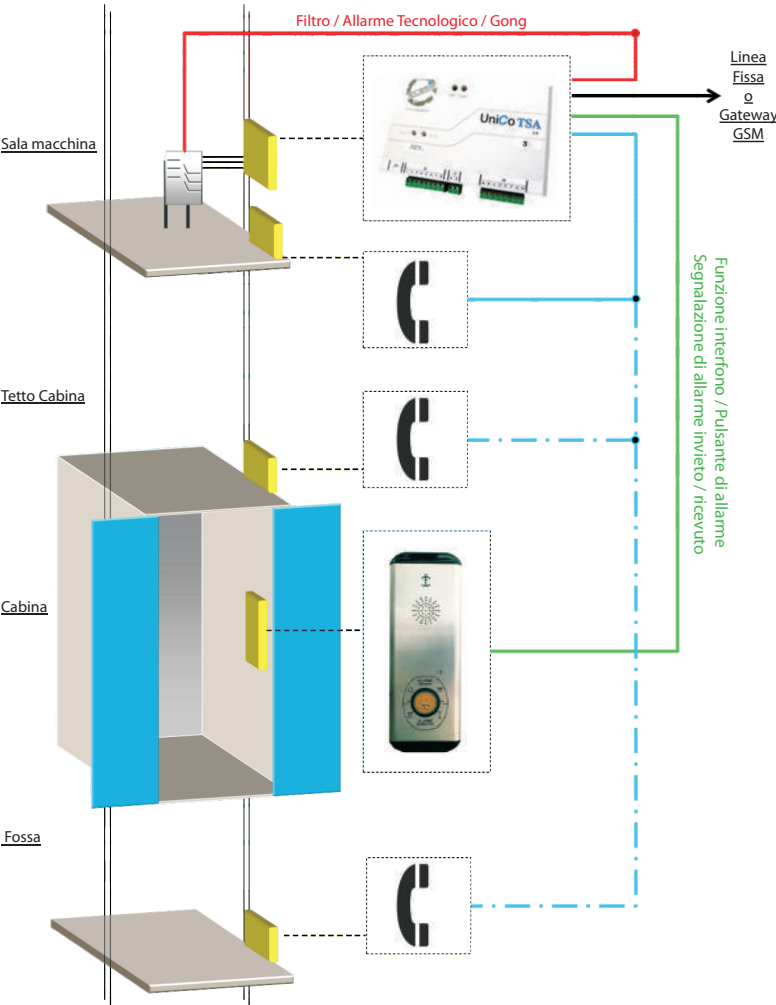

# Unico TSA3

## Teleallarme per linea telefonica fissa

Unico TSA3 è un teleallarme per linea telefonica fissa, collegabile alla rete GSM o UMTS tramite comuni interfacce (Gateway GSM o GSM / UMTS). Soluzione flessibile e di facile installazione e programmazione. Compatibile con i protocolli di comunicazione dei principali call center. Installabile vicino al quadro comandi o sul tetto cabina.

### CARATTERISTICHE:

- **Terminali vivavoce** standard supportati
- **Telefono indipendente** per allarme manutentori (Tetto, Fossa, Sala macchine)
- **1 input** di allarme tecnologico, filtro o Gong
- **Input di allarme e tecnologico** programmabile NA o NC
- **Messaggi vocali di sistema**, anche multilingua
- **Programmazione locale e da remoto** tramite telefono
- **Test 72 ore** programmabile e su richiesta
- **5 numeri** per allarme cabina e manutentori
- **4 numeri** per: Fine Allarme, Chiamata TEST, Allarme Batteria, Allarme Ausiliario, Allarmi Tecnologici
- **Inoltre allarmi** e segnalazioni in modalità Voce e CLI
- **Protocolli di comunicazione:** TELEDIF DTMF
- **2 relè** per l'allarme inviato e ricevuto o per funzioni di telecomando
- **Controllo** presenza linea telefonica
- **Funzione interfonica** tra la cabina e tutti i terminali connessi
- **Test di autodiagnosi** con avvisi vocali

*Sala macchine, fissaggio a parete, tetto cabina*  
 10 ÷ 16 Vdc  
 240 mA  
 30 mA  
 3A @ 120 Vac / 3A @ 24 Vdc  
 167 x 107 x 28 mm  
 275 g