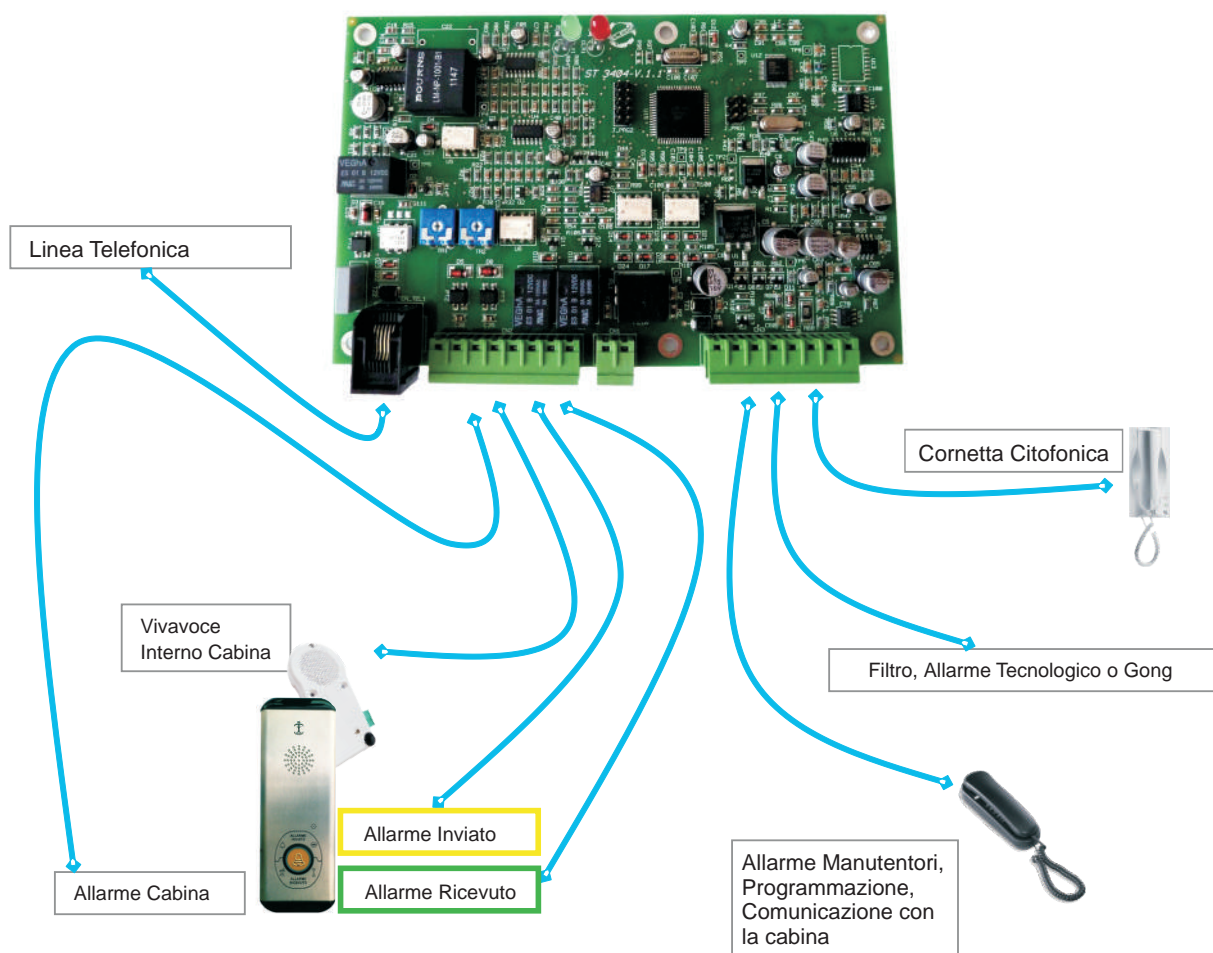

Unico TSA3

Teleallarme per linea telefonica fissa

Applicazione
Alimentazione
Assorbimento massimo (@12 Vdc)
Assorbimento minimo (@12 Vdc)
Corrente max contatti relè
Dimensioni
Peso

Sala macchine, fissaggio a parete, tetto cabina
10 ÷ 16 Vdc
240 mA
30 mA
3A @ 120 Vac / 3A @ 24 Vdc
167 x 107 x 28 mm
275 g

ACCESSORI

TLF 3301 Alimentatore	TLF 2101 Vivavoce universale	TLF 1324 GSM / UMTS	TLF 2222 Piastra cabina	TLF 1133 Cornetta citofonica	TLF SW620 Telefono BCA