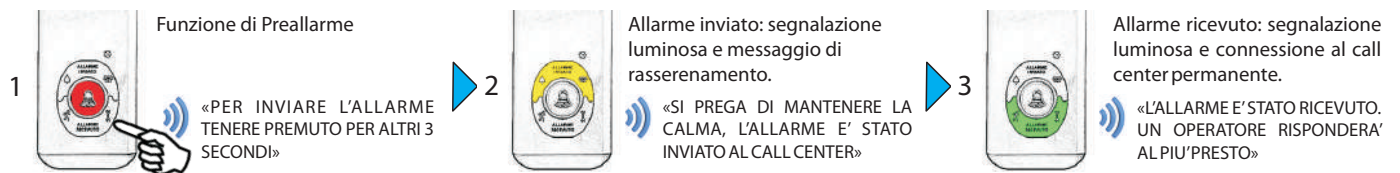

ESEMPIO DI FUNZIONAMENTO